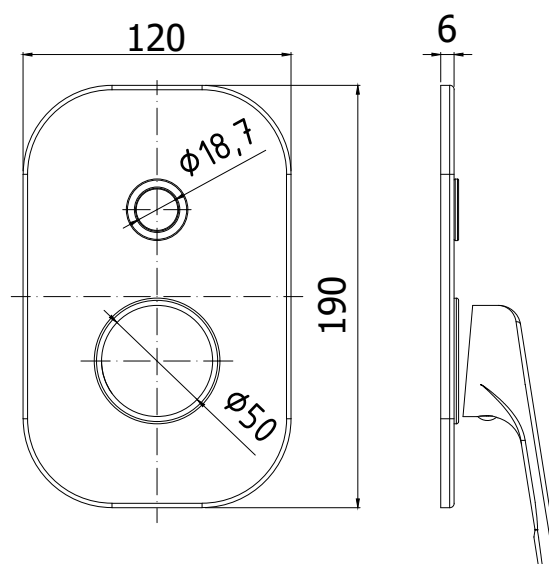

COLLEZIONE

incassi projects - concealed mixer projects

IMMAGINE PRODOTTO

DISEGNO TECNICO

DESCRIZIONE

Set esterno per art. NT 015CR

ART.

NT 015CREST

da abbinare solo con art. INC01540CR

FINITURE

NT

CREST - cromo

PAGINA PRODOTTO

www.paffoni.it